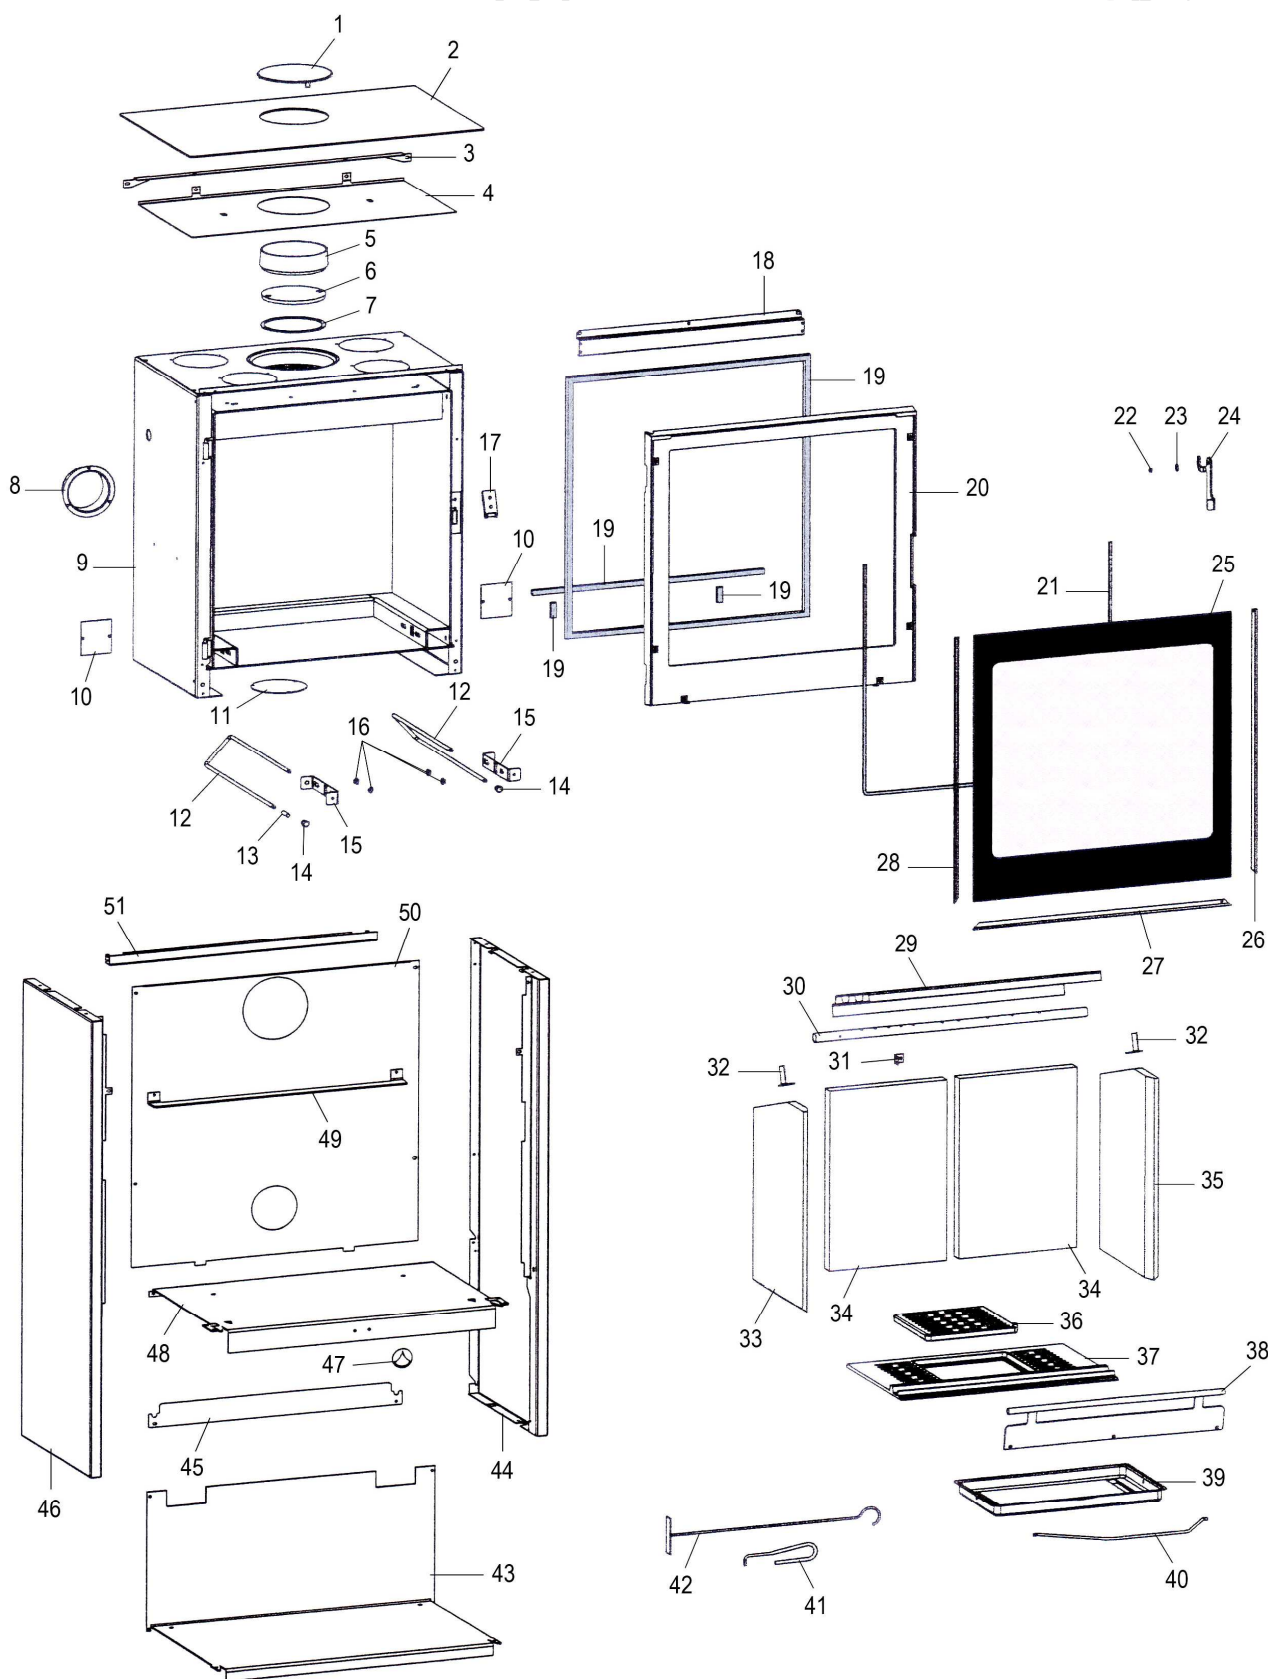

Eclaté

**POELE BOIS MERCURE 65
NOIR C077AN.06**

Propriété de DEVILLE - Reproduction interdite - Tous droits réservés - Document non contractuel susceptible d'être modifié sans préavis

**POELE BOIS MERCURE 65
NOIR C077AN.06**

REP.	DESIGNATION	REF. PIECE	1ère URG	REP.	DESIGNATION	REF. PIECE	1ère URG
1	Ens. tampon de couvercle	P0018673/P06S		33	Brique gauche vermiculite	P0052211	X
2	Ens. dessus	P0052644/P06S		34	Brique de fond vermiculite (2)	P0052209	X
3	Equerre fixation de dessus	P0052648/P06S		35	Brique droite vermiculite	P0052210	X
4	Ecran de dessus	P0052668		36	Grille	P0045915	X
5	Buse - Ø153	P0T16473		37	Corbeille de foyer	P0052213	X
6	Tampon de buse - Ø153	P0016472		38	Ens. chenet	P0052214/P06B	X
7	Tresse autocollante - 2x8 - Noir (0,88 m)	P0050244		39	Cendrier	P0047572	
8	Buse - Ø100	P0052141		40	Anse de cendrier	P0020308	
9	Ens. corps de chauffe	P0052200		41	Main froide	P0028173	
10	Cache (2)	P0050472		42	Raclette	P0013447	
11	Obturbateur	P0052140		43	Plaque de bûcher	P0052642/P06S	
12	Axe de commande (2)	P0052142		44	Panneau droit	P0052640/P06S	
13	Manchon - Rouge	P0052303		45	Cache de soufflerie	P0052650/P06S	
14	Bouton bakélite (2)	P0052145		46	Panneau gauche	P0052639/P06S	
15	Volet d'air (2)	P0052220		47	Logo	P0051481	
16	Guide (4)	P0051475		48	Support foyer	P0052641/P06S	
17	Ens. verrou	P0051264/P06A		49	Grille de sortie d'air chaud	P0052224/P06S	
18	Guide d'air	P0051749/P06P		50	Ecran arrière	P0052647	
19	Kit tresse - Ø15 - Noir	D0045928	X	51	Bandeau	P0052643/P06S	
20	Porte	P0T52226/P06P		-	Ecrou frein - M5 - Zingué (2)	P0758500	
21	Joint de verre (1,75 m)	P0031148	X	-	Ecrou rectangulaire - M6	P0016835	
22	Entretoise de poignée	P0051356		-	Goupille élastique - E 3-14	P0777314	
23	Rondelle élastique ondulée - Ø8	P0018504		-	Cache plastique (2)	P0051443	
24	Poignée	P0051357/P06P					
25	Verre de porte	P0052227	X				
26	Enjoliveur droit	P0052228/P06P					
27	Enjoliveur bas	P0051364/P06P					
28	Enjoliveur gauche	P0052229/P06P					
29	Défecteur	P0052212	X				
30	Tube d'air	P0052208					
31	Equerre de tube	P0051884					
32	Equerre de brique (2)	P0051853